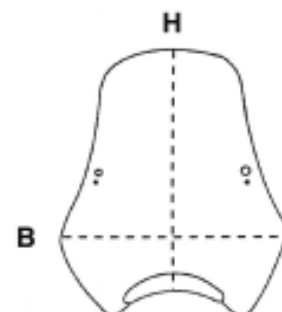

LØST GLAS

8061004
8060947
8060953
8061037
8061037
8060967
102A
8060947
8060962

KR.
798,00
398,00
748,00
848,00
798,00
798,00
898,00
958,00
698,00
838,00

B-6 / B-9 / B-10 / B-14

(WILD)

STØRRELSE PÅ VINDSKÆRM

SKÆRM	B. CM.	H. CM.	SKÆRM	B. CM.	H. CM.
102A	68	66	8060987	69	76
105A	75	66	8060992	61	68
107A	67	52	8060995	66	76
128A	67	74	8061004	59	71
			8061011	73	52
8060947	59	64	8061118	54	66
8060948	59	64	8061034	67	58
8060952	61	68	8061036	71	50
8060953	69	63	8061037	62	50
8060962	69	72	8061042	59	69
8060967	69	74	8061122	62	63
8060982	61	68	8061124	76	55