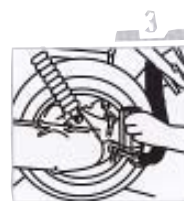

# KÆDE / KÆDELÅSE

**SOLIDO-XR-CHAIN**  
14 MM 115CM  
KR. 1198,00

**ENDURO-857**  
8 MM 120/150CM

**ESCUDO-38-CHAIN**  
10MM 120 / 170 CM  
KR. 1198,00 / 1348,00

**ESCUDO-COMPACT**  
10MM 120 / 170 CM  
KR.1198,00 / 1348,00

**DOGO-PROCOMBI**  
10MM / 14MM  
120 / 150 CM  
KR.1298,00 / 1478,00

SUPER STRONG  
DOUBLE LOCK

security in motion

[www.ml.dk](http://www.ml.dk)

**SOLIDO-CHAIN**  
**12 MM 110 / 170 CM**  
**KR.1798,00 / 1998,00**